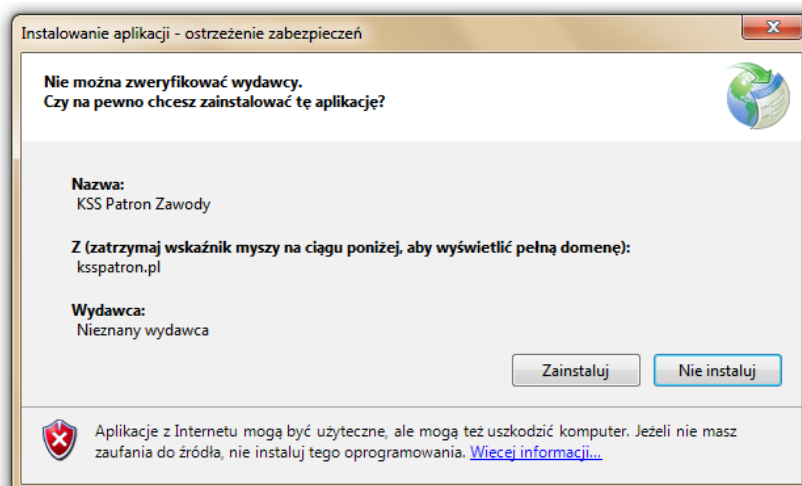

- Microsoft .NET Framework 4.5 (x86 i x64)

Jeśli te składniki są już zainstalowane, możesz [uruchomić](#) aplikację teraz. W przeciwnym razie kliknij przycisk poniżej, aby zainstalować wstępnie wymagane składniki i uruchomić aplikację.

Zainstaluj

Na dole tej informacji znajduje się przycisk „Zainstaluj”, kliknij go aby rozpocząć proces pobrania i instalacji aplikacji na swoim komputerze.

Jeśli używasz przeglądarki **Internet Explorer**, na dole okna pojawi się następująca informacja:

Potwierdź chęć instalacji poprzez kliknięcie przycisku „Uruchom”. Następnie program instalacyjny zostanie pobrany, i może pojawić się prośba o kolejne potwierdzenie:

Potwierdź instalację programu przyciskiem „Uruchom”, pojawi się monit proszący o potwierdzenie chęci instalacji oprogramowania na komputerze:

Potwierdź chęć instalacji przyciskiem „Zainstaluj” dzięki czemu rozpocznie się pobieranie i instalacja aplikacji.

Na zakończenie aplikacja uruchomi się, a w Menu Start zostanie utworzona nowa ikona do programu „KSS Patron Zawody”. Od tej pory możesz uruchamiać program ze swojego Menu Start bez potrzeby wchodzenia na stronę WWW. Również aktualizacje będą pobierane automatycznie podczas uruchamiania programu. Pamiętaj, że przy aktualizacji System Windows również może poprosić o weryfikację wydawcy oprogramowania.